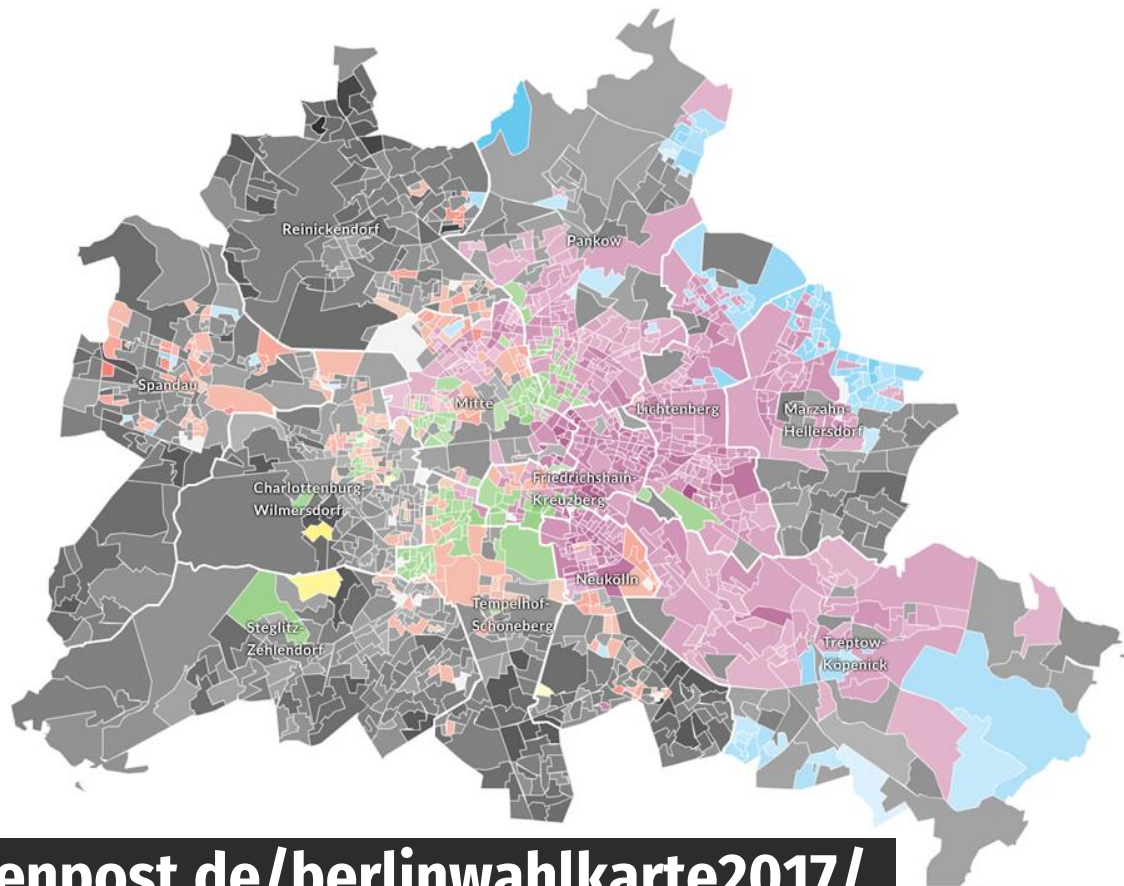

VON KIRA SCHACHT

Journalismus mit Daten

digiS-Jahreskonferenz 2019

Geben Sie hier Ihre Adresse ein

So hat Berlin gewählt

Zweitstimmen

Partei wählen für die Wahllokal-Hochburgen (Top10)

 CDU	22,7%
 Linke	18,8%
 SPD	17,9%
 Grüne	12,6%
 AfD	12%
 FDP	8,9%

Sonstige 7,0% einblenden

Wechseln Sie hier in den Analyse-Modus - inklusive Briefwähler-Stimmen

interaktiv.morgenpost.de/berlinwahlkarte2017/

StreetMap-Mitwirkende: Quelle: Landeswahlleitung Berlin, Vorläufiges Ergebnis vom 25.09.2017, here